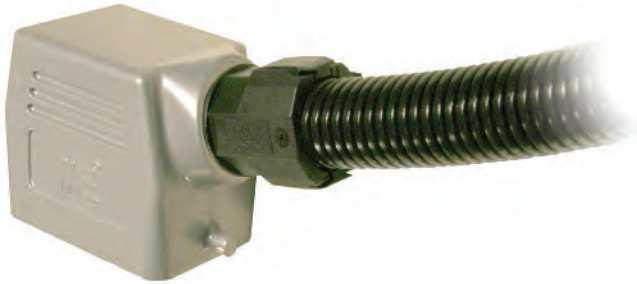

Conectores Industriales

Características:

- Aluminio
- Color gris
- 50-60 Hz
- Rango de temperatura -40°C a 125°C
- Terminales con tornillos AWG14, 2.5mm²
- 3 y 4 polos + tierra 10A, 240V
- 6 a 48 polos + tierra 16A, 380-450V
- 6 y 12 polos + tierra 35A, 400-690V
- 4 polos + tierra 80A, 400-690V

Distribuidor Autorizado para México

www.siicomsa.com

10 AMP 3 Polos + T	10 AMP 4 Polos + T
Inserto Macho 29009	Inserto Macho 29011
Inserto Hembra 29008	Inserto Hembra 29010
M20 Cubierta Entrada Lateral 29019-2205	M20 Cubierta Entrada Lateral 29019-2205
M20 Cubierta Entrada Superior 29017-2205	M20 Cubierta Entrada Superior 29017-2205
Base Corta 29014S	Base Corta 29014S
Base Larga 29013S	Base Larga 29013S

16 AMP 6 Polos + T	
Inserto Macho 29121	Base Corta con Tapa 29400S
Inserto Hembra 29120	Base Larga 2 Entradas Con Tapa 29402-2205S
M20	
Cubierta Entrada Lateral 29131-2205	
M20	
Cubierta Entrada Superior 29135-2205	
Base Corta 29130S	
M20	
Base Larga 2 Entradas 29134-2205S	

16 AMP 10 Polos + T	
Inserto Macho 29021	Cubierta Entrada Lateral Para 1 Gancho 29353-2305
Inserto Hembra 29020	Cubierta Entrada Superior Para 1 gancho 29354-2305
M25	
Cubierta Entrada Lateral 29041-2305	
M25	M25
Cubierta Entrada Superior 29145-2305	
Base Corta 29040S	Base Corta con Tapa 29405S
M25	M25
Base Larga 2 Entradas 29055-2305S	
Base Larga 2 Entradas Con Tapa 29407-2305S	